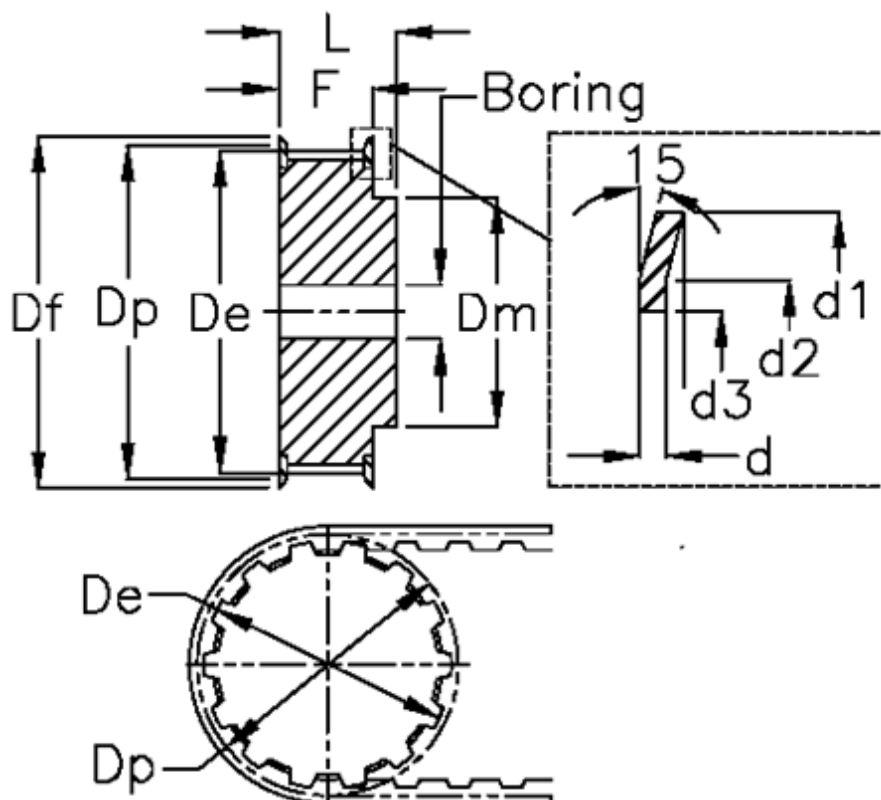

Varenummer: 60415366019
 Beskrivelse: Tandremskive 66 T10 19/2

Mål

d = 1	F = 56
d1 = 66	Flangetype = F25
d2 = 63	Forboring = 10
d3 = 52	L = 66
De = 58.65	Rembredde = - 50 mm
Df = 66	Tandantal = 19
Dm = 44	Type = T10
Dp = 60.65	V•gt = 0.466